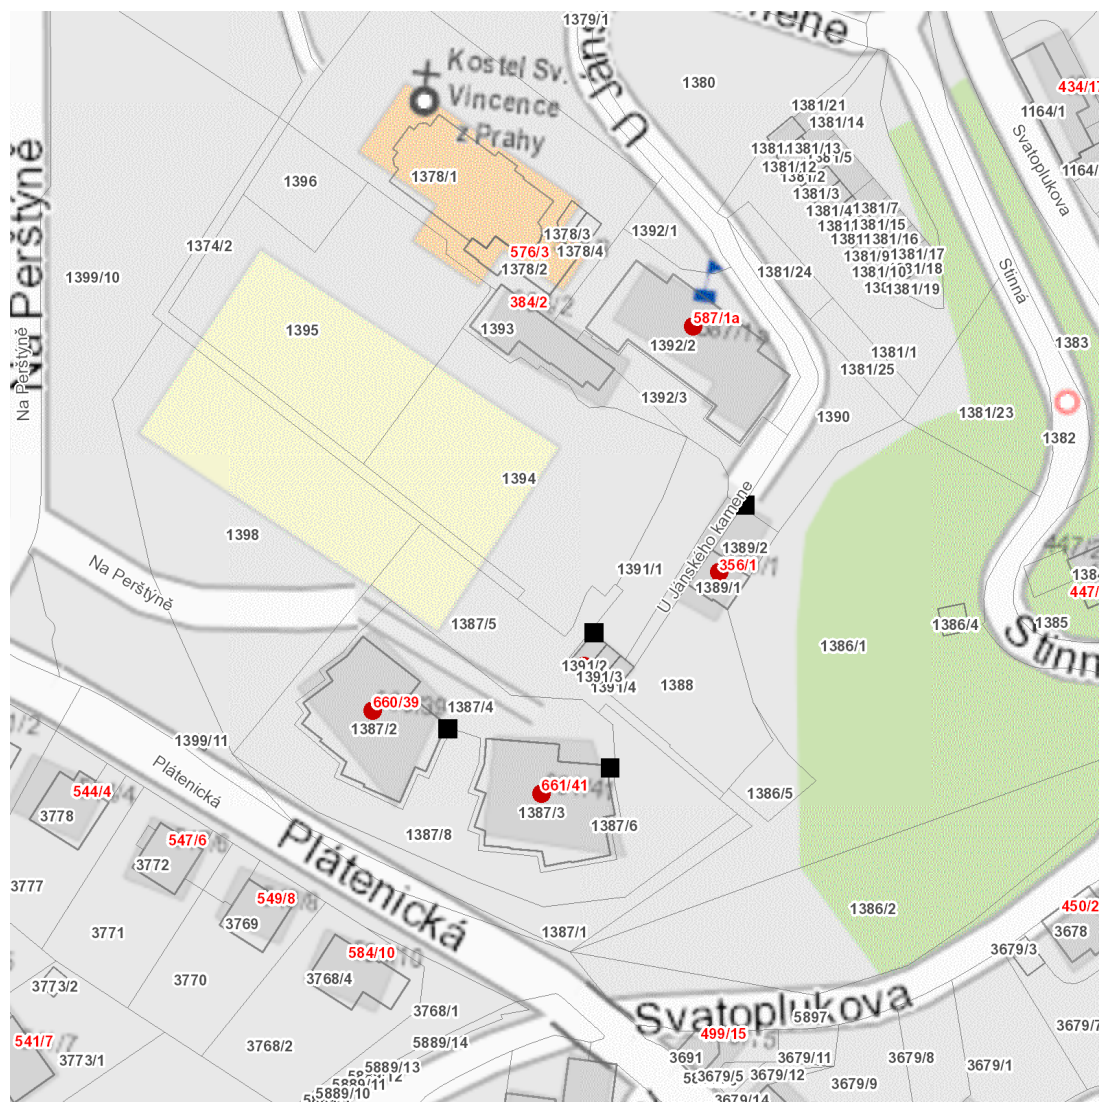

dne **10. 7. 2024** od **7:30** do **11:00** hodin

Plánovaná odstávka zahrnuje tyto lokality:**Liberec (okres Liberec)**městská část **Liberec (nečleněné město)**část obce **Liberec IV-Perštýn****Na Perštýně: č. o. 39, 41****U Jánského kamene: č. o. 1, 1a**kat. území **Liberec (kód 682039): parcelní č. 1391/2****UPOZORNĚNÍ**

dne **10. 7. 2024** od **7:30** do **11:00** hodin**Orientační mapový podklad odstávkou dotčených lokalit****VYSVĚTLIVKY**

- – adresy dotčené odstávkou elektřiny
- – místa připojení k elektrické síti dotčená odstávkou

INFORMACE ZASLÁNA

IDDS: 7c6by6u (STATUTÁRNÍ MĚSTO LIBEREC)