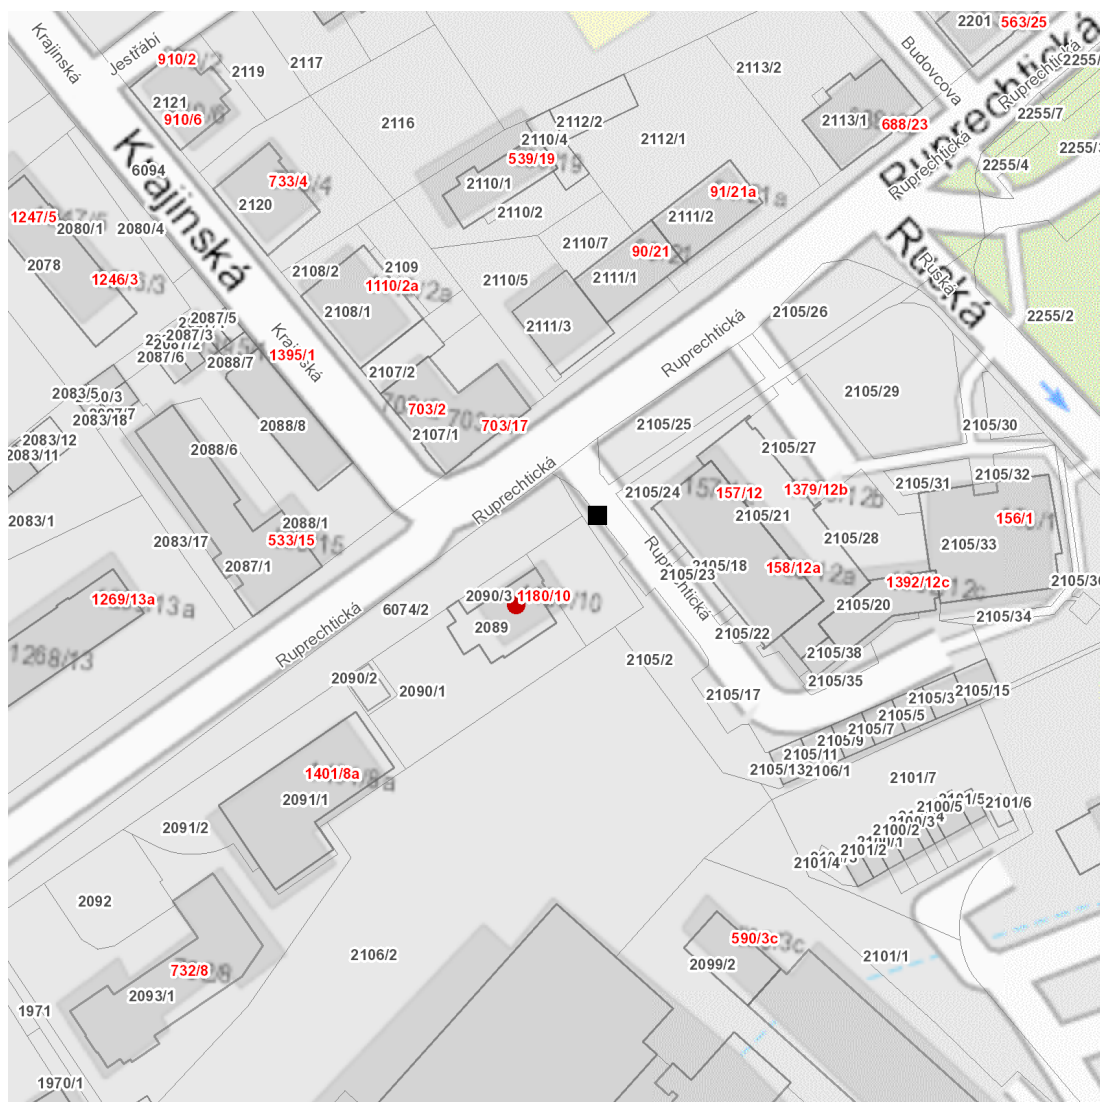

dne **23. 4. 2024** od **8:30** do **16:30** hodin

Plánovaná odstávka zahrnuje tyto lokality:

Liberec (okres Liberec)

městská část **Liberec (nečleněné město)**

část obce **Liberec I-Staré Město**

Ruprechtická: č. o. 10

dne 23. 4. 2024 od 8:30 do 16:30 hodin

Orientační mapový podklad odstávkou dotčených lokalit

VYSVĚTLIVKY

- – adresy dotčené odstávkou elektřiny
- – místa připojení k elektrické síti dotčená odstávkou

INFORMACE ZASLÁNA

IDDS: 7c6by6u (STATUTÁRNÍ MĚSTO LIBEREC)