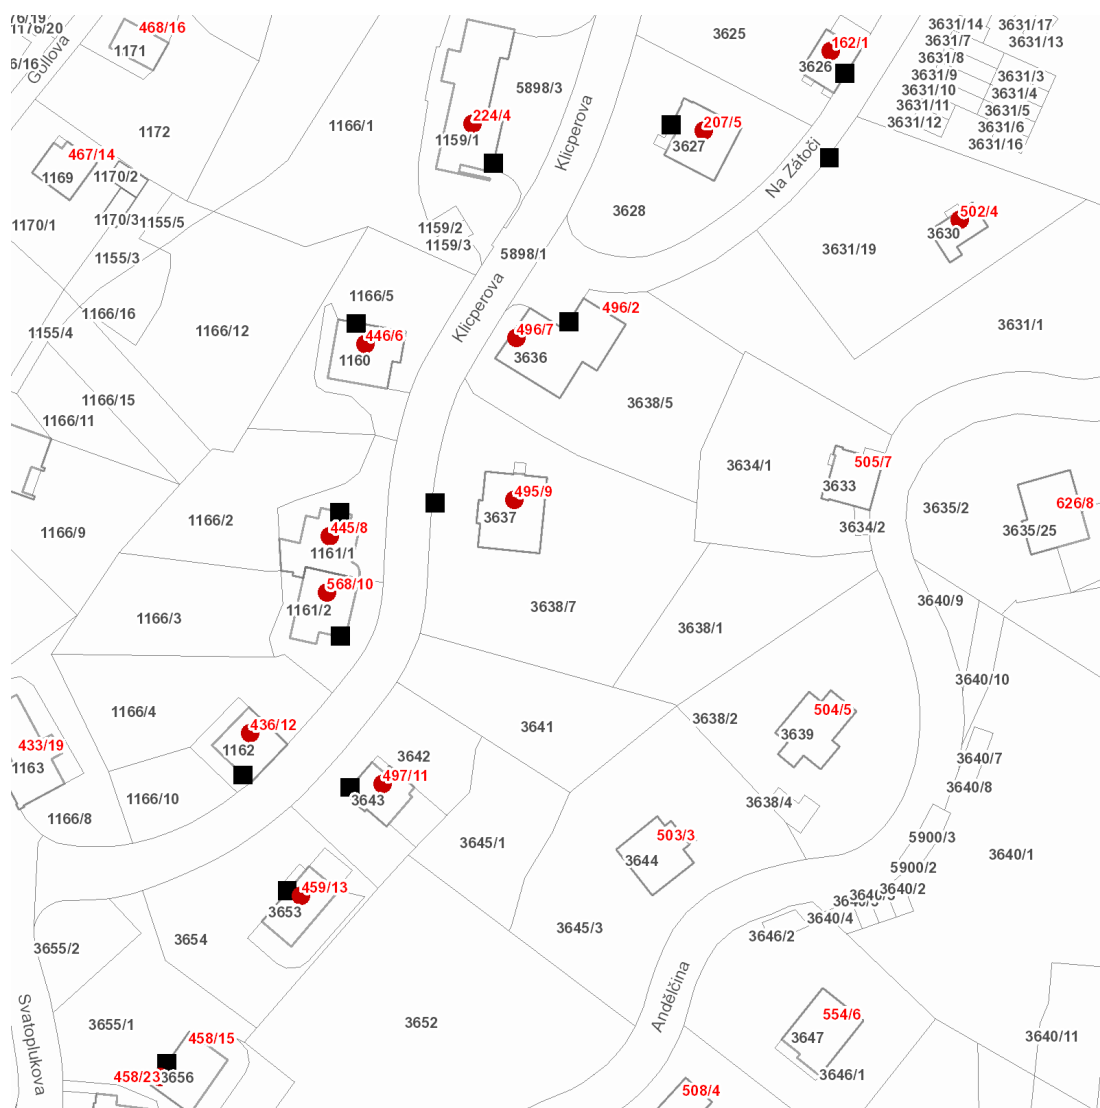

dne **14. 10. 2021** od **8:00** do **16:30** hodin

Plánovaná odstávka zahrnuje tyto lokality:**Liberec (okres Liberec)**městská část **Liberec (nečleněné město)**část obce **Liberec IV-Perštýn****Klicperova: č. o. 4, 6-13****Na Zátoči: č. o. 4****Svatoplukova: č. o. 23**část obce **Liberec V-Kristiánov****Klicperova: č. o. 5****Na Zátoči: č. o. 1**

dne 14. 10. 2021 od 8:00 do 16:30 hodin

Orientační mapový podklad odstávkou dotčených lokalit

VYSVĚTLIVKY

- – adresy dotčené odstávkou elektřiny
- – místa připojení k elektrické síti dotčená odstávkou

INFORMACE ZASLÁNA

IDDS: 7c6by6u (STATUTÁRNÍ MĚSTO LIBEREC)