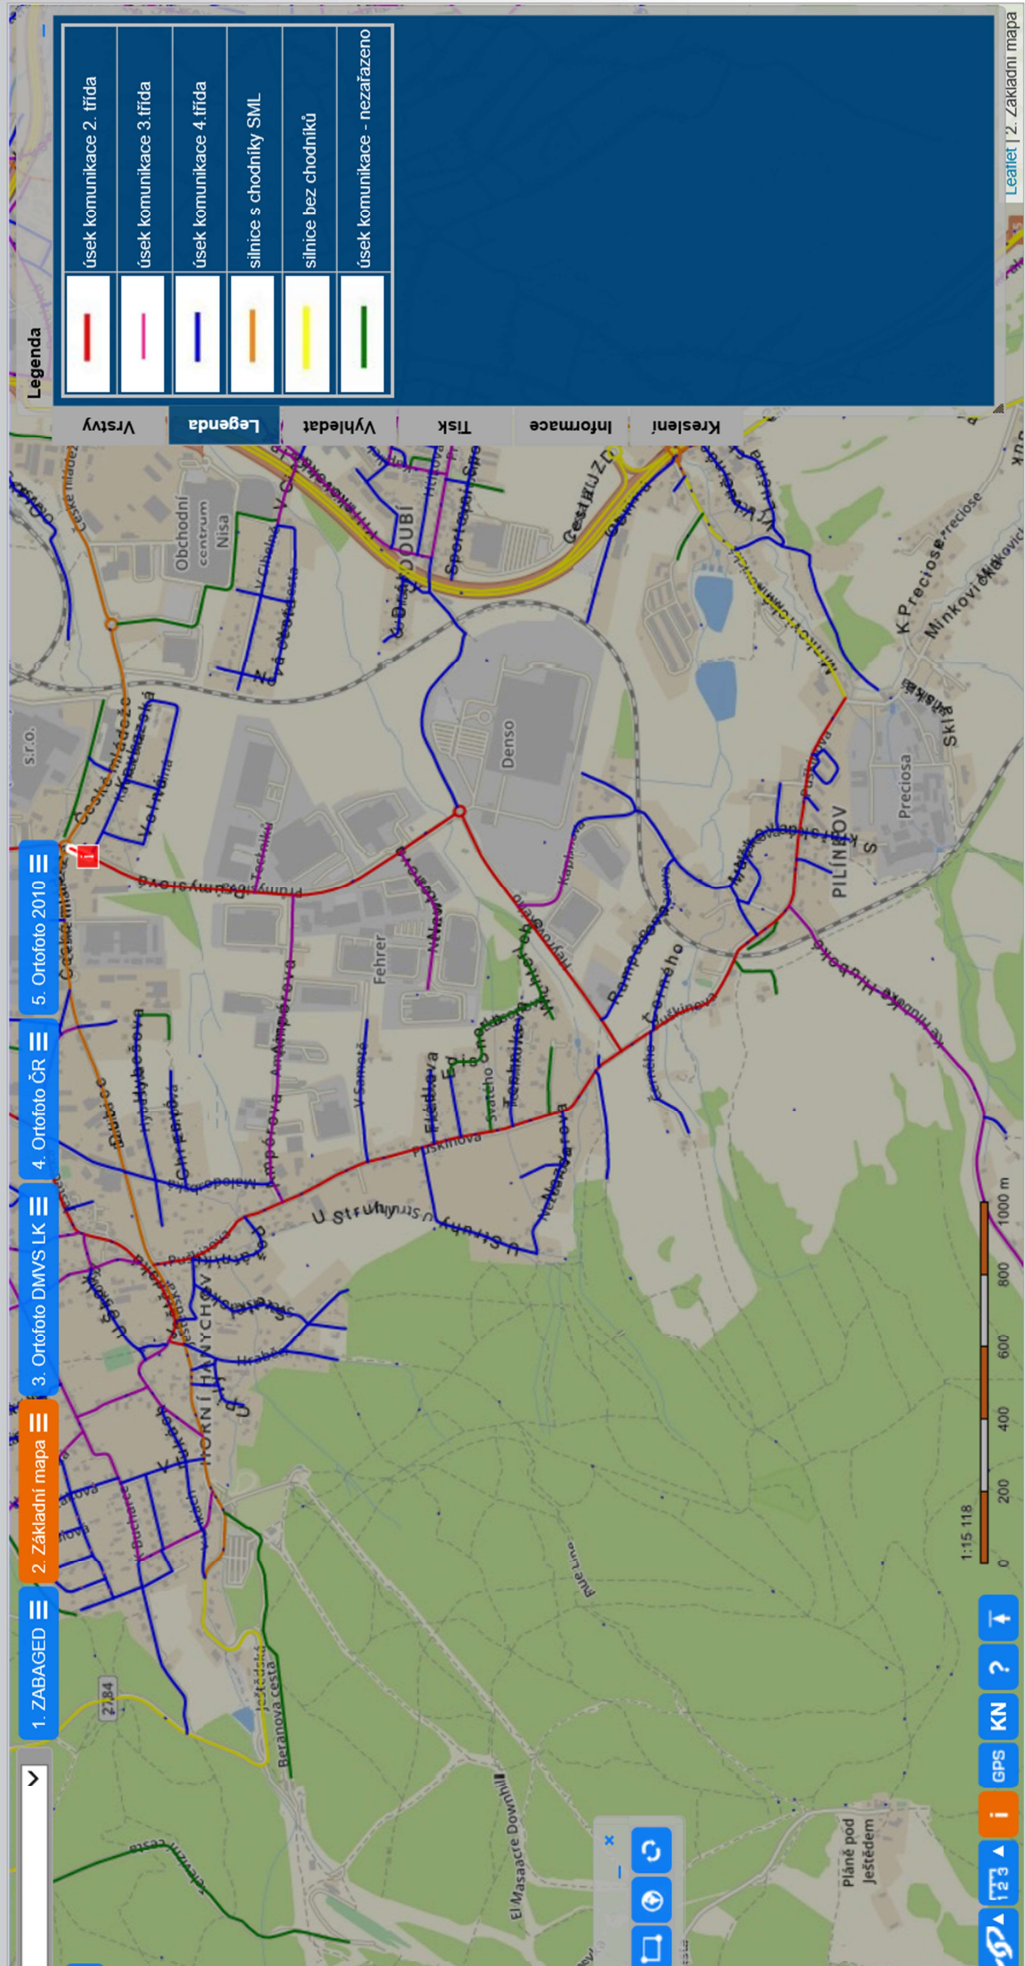

a: **Celěk**

reliéfika

1. ZABAGED

2. Základní mapa

3. Ortofoto DMVS LK

4. Ortofoto ČR

5. Ortofoto 2010

1:15 118

Navigation controls: Home, Search, Street View, Print, Full Screen, Zoom In, Zoom Out, Reset, GPS, KN, ?