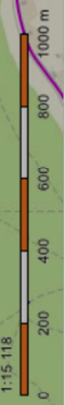

a: **Celěk**

reliéfika

1. ZABAGED

2. Základní mapa

3. Ortofoto DMVS LK

4. Ortofoto ČR

5. Ortofoto 2010

1:15 118

Navigation controls: Home, Search, Street View, Print, Full Screen, Zoom In, Zoom Out, Reset, GPS, KN, ?